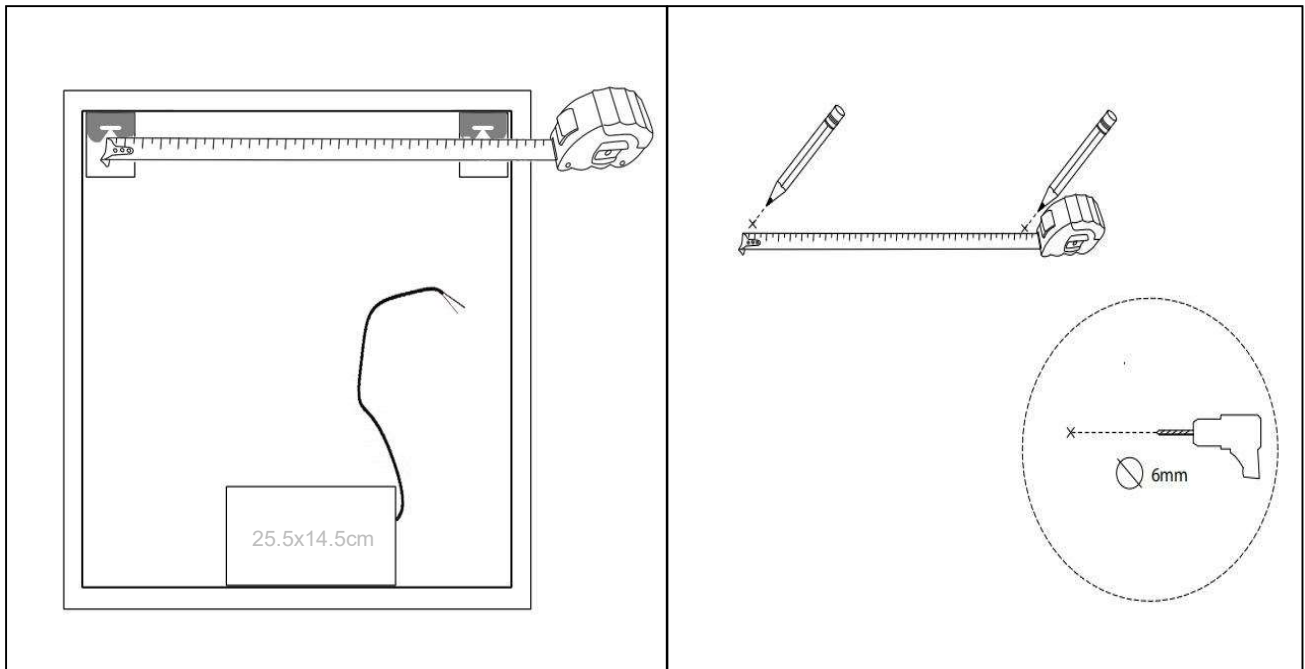

Mie-4 1800x800

nordic-bad

SPECIFIKATIONER

Strømforsyning -----	230V/50Hz
Lyskilde -----	LED
Wattage -----	57 W
Kelvin -----	3000K-6000K
Ra-Værdi -----	>95
IP-klasse -----	IP44
Beskyttelsesklasse -----	II
Godkendelser -----	CE/RoHS
Anti-damp -----	60 W
Lysstyrke -----	11000 Lumens

TOUCH-KNAP

Funktion -----	Tænd/Sluk/Farveændring/Dæmp/ Anti-damp
----------------	---

EMBALLAGE

Yderkasse størrelse -----	186x7x86 cm
Yderkasse Vægt -----	G.W.:22.1 KGS/N.W.:18.8 KGS

Advarsel! Sluk altid for strømmen under installation og vedligeholdelse!