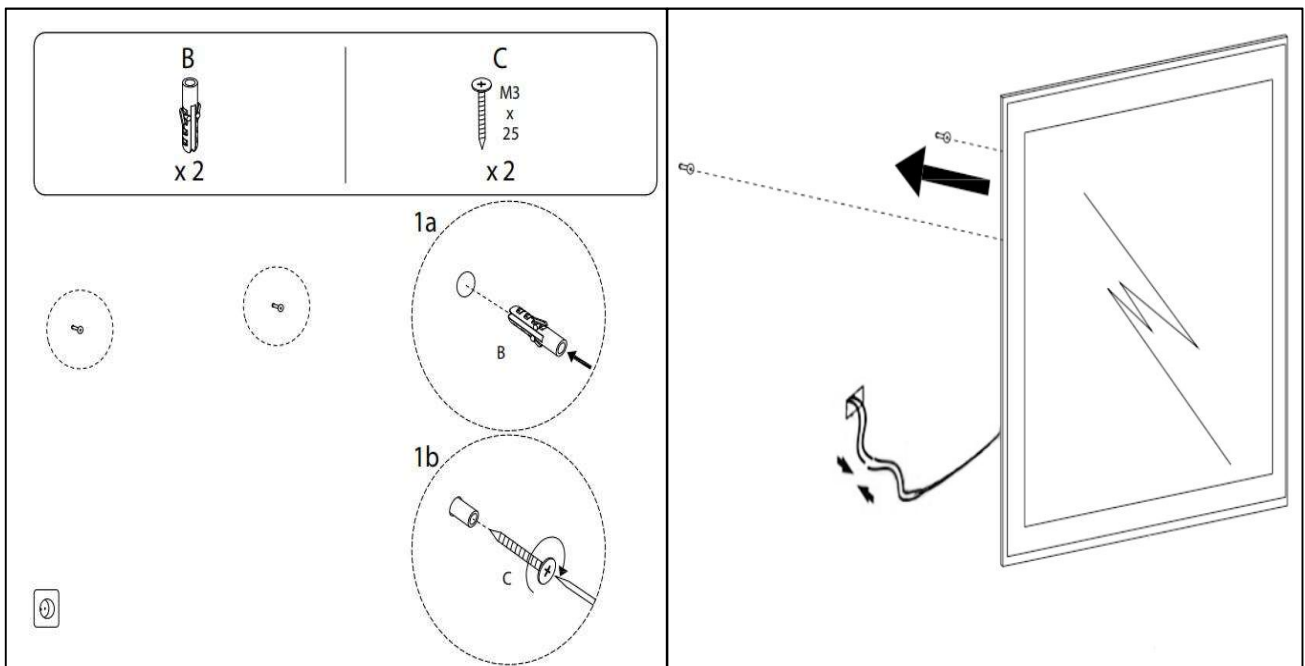

TOUCH-KNAP

Funktion -----	Tænd/Sluk/Farveændring/Dæmp/ Anti-damp
----------------	---

EMBALLAGE

Yderkasse størrelse -----	186x7x86 cm
Yderkasse Vægt -----	G.W.:22.1 KGS/N.W.:18.8 KGS

Advarsel! Sluk altid for strømmen under installation og vedligeholdelse!