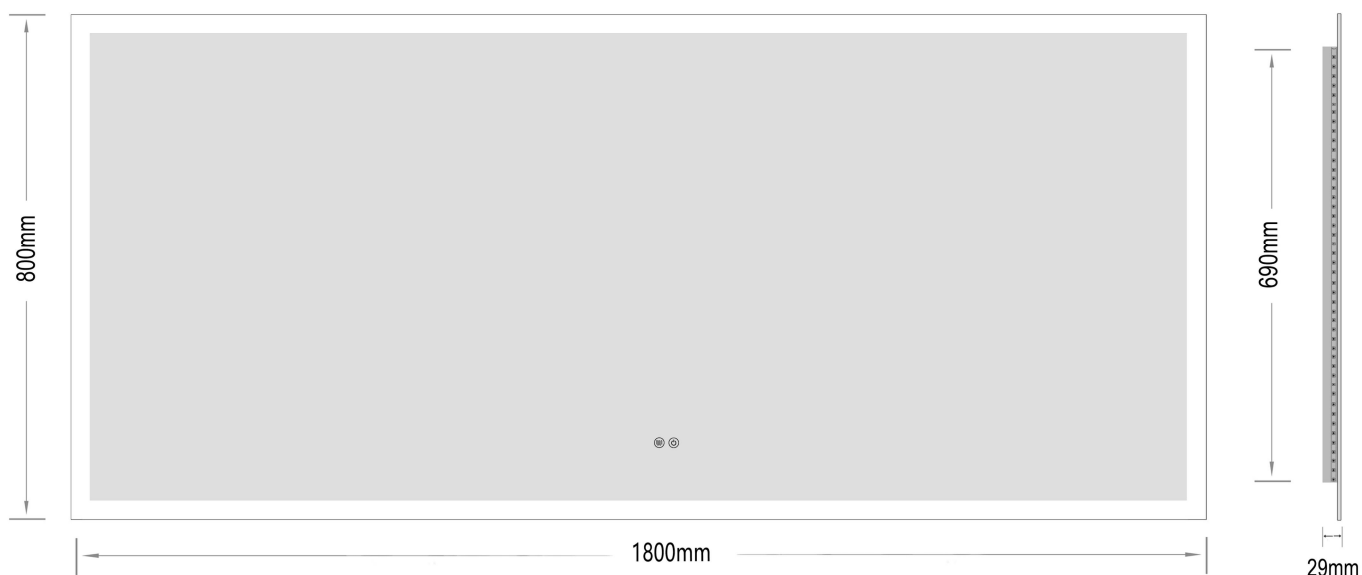

Mie-4 1800x800

nordic-bad

SPECIFIKATIONER

Strømforsyning -----	230V/50Hz
Lyskilde -----	LED
Wattage -----	57 W
Kelvin -----	3000K-6000K
Ra-Værdi -----	>95
IP-klasse -----	IP44
Beskyttelsesklasse -----	II
Godkendelser -----	CE/RoHS
Anti-damp -----	60 W
Lysstyrke -----	11000 Lumens

TOUCH-KNAP

Funktion -----	Tænd/Sluk/Farveændring/Dæmp/ Anti-damp
----------------	---

EMBALLAGE

Yderkasse størrelse -----	186x7x86 cm
Yderkasse Vægt -----	G.W.:22.1 KGS/N.W.:18.8 KGS

Advarsel! Sluk altid for strømmen under installation og vedligeholdelse!